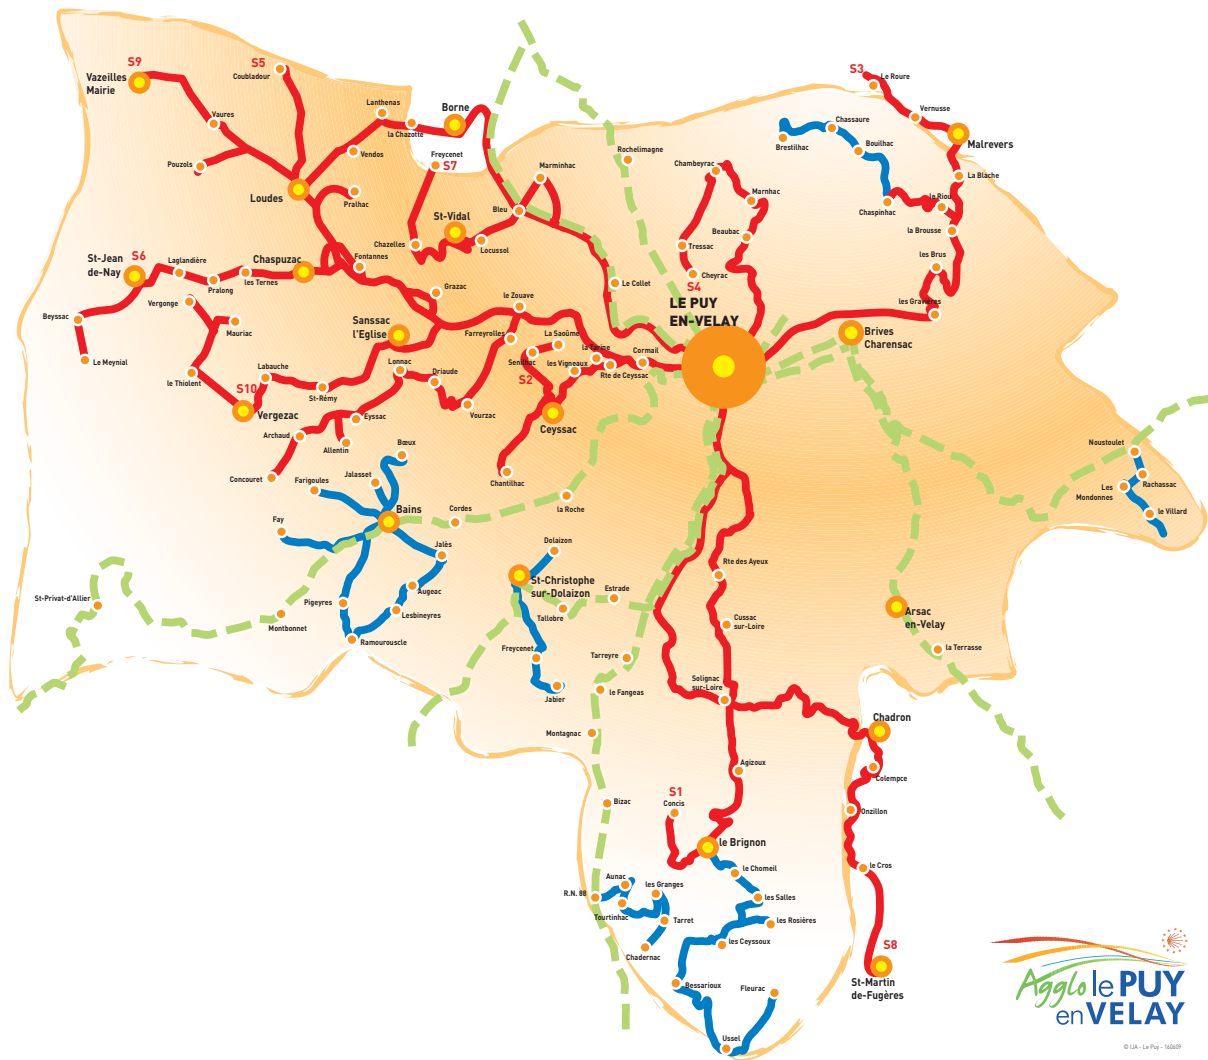

Plan transports scolaires de la Communauté d'agglomération

© IGA - Le Puy - 10/07

- — — Lignes régulières du Département de la Haute-Loire
- — — Circuits scolaires de la Communauté d'Agglomération
- — — Circuits d'approche