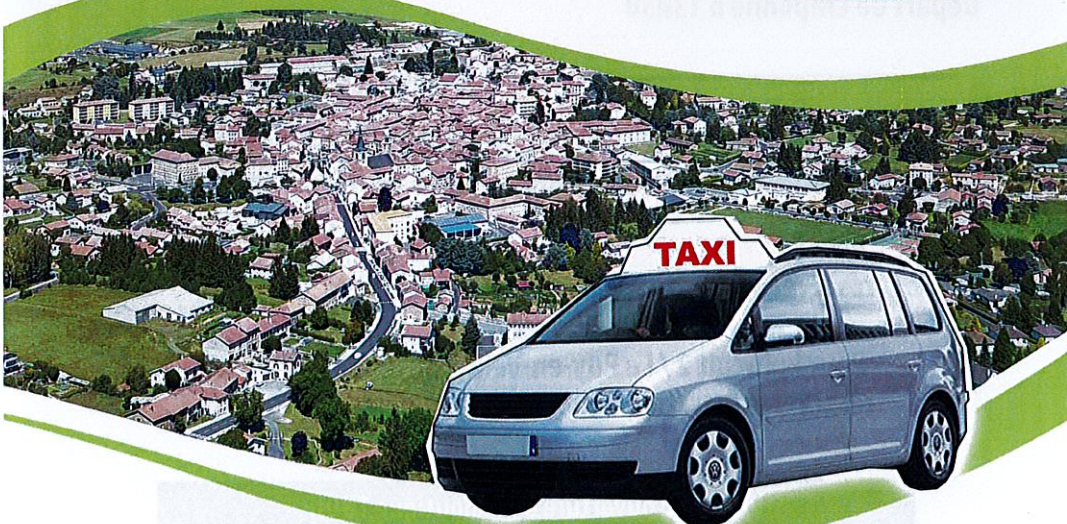

## Vos services TAXI-TUDIP sur l'agglomération !

Encore plus d'offres pour transport  
à la demande des communes

**CRAPONNE-SUR-ARZON**

**SAINT-PAULIEN**

**LE PUY-EN-VELAY**

Profitez d'un service sur mesure  
adapté à vos besoins !

### CIRCUIT 1

Le Puy-en-Velay - Le Collet - Bleu - Nolhac - St Paulien - St Geneys -  
Uveyre - Peugnet - Bellevue - Pigeys - Chomelix - Craponne

> Les mardis matin

Départ du Puy-en-Velay à 11h30