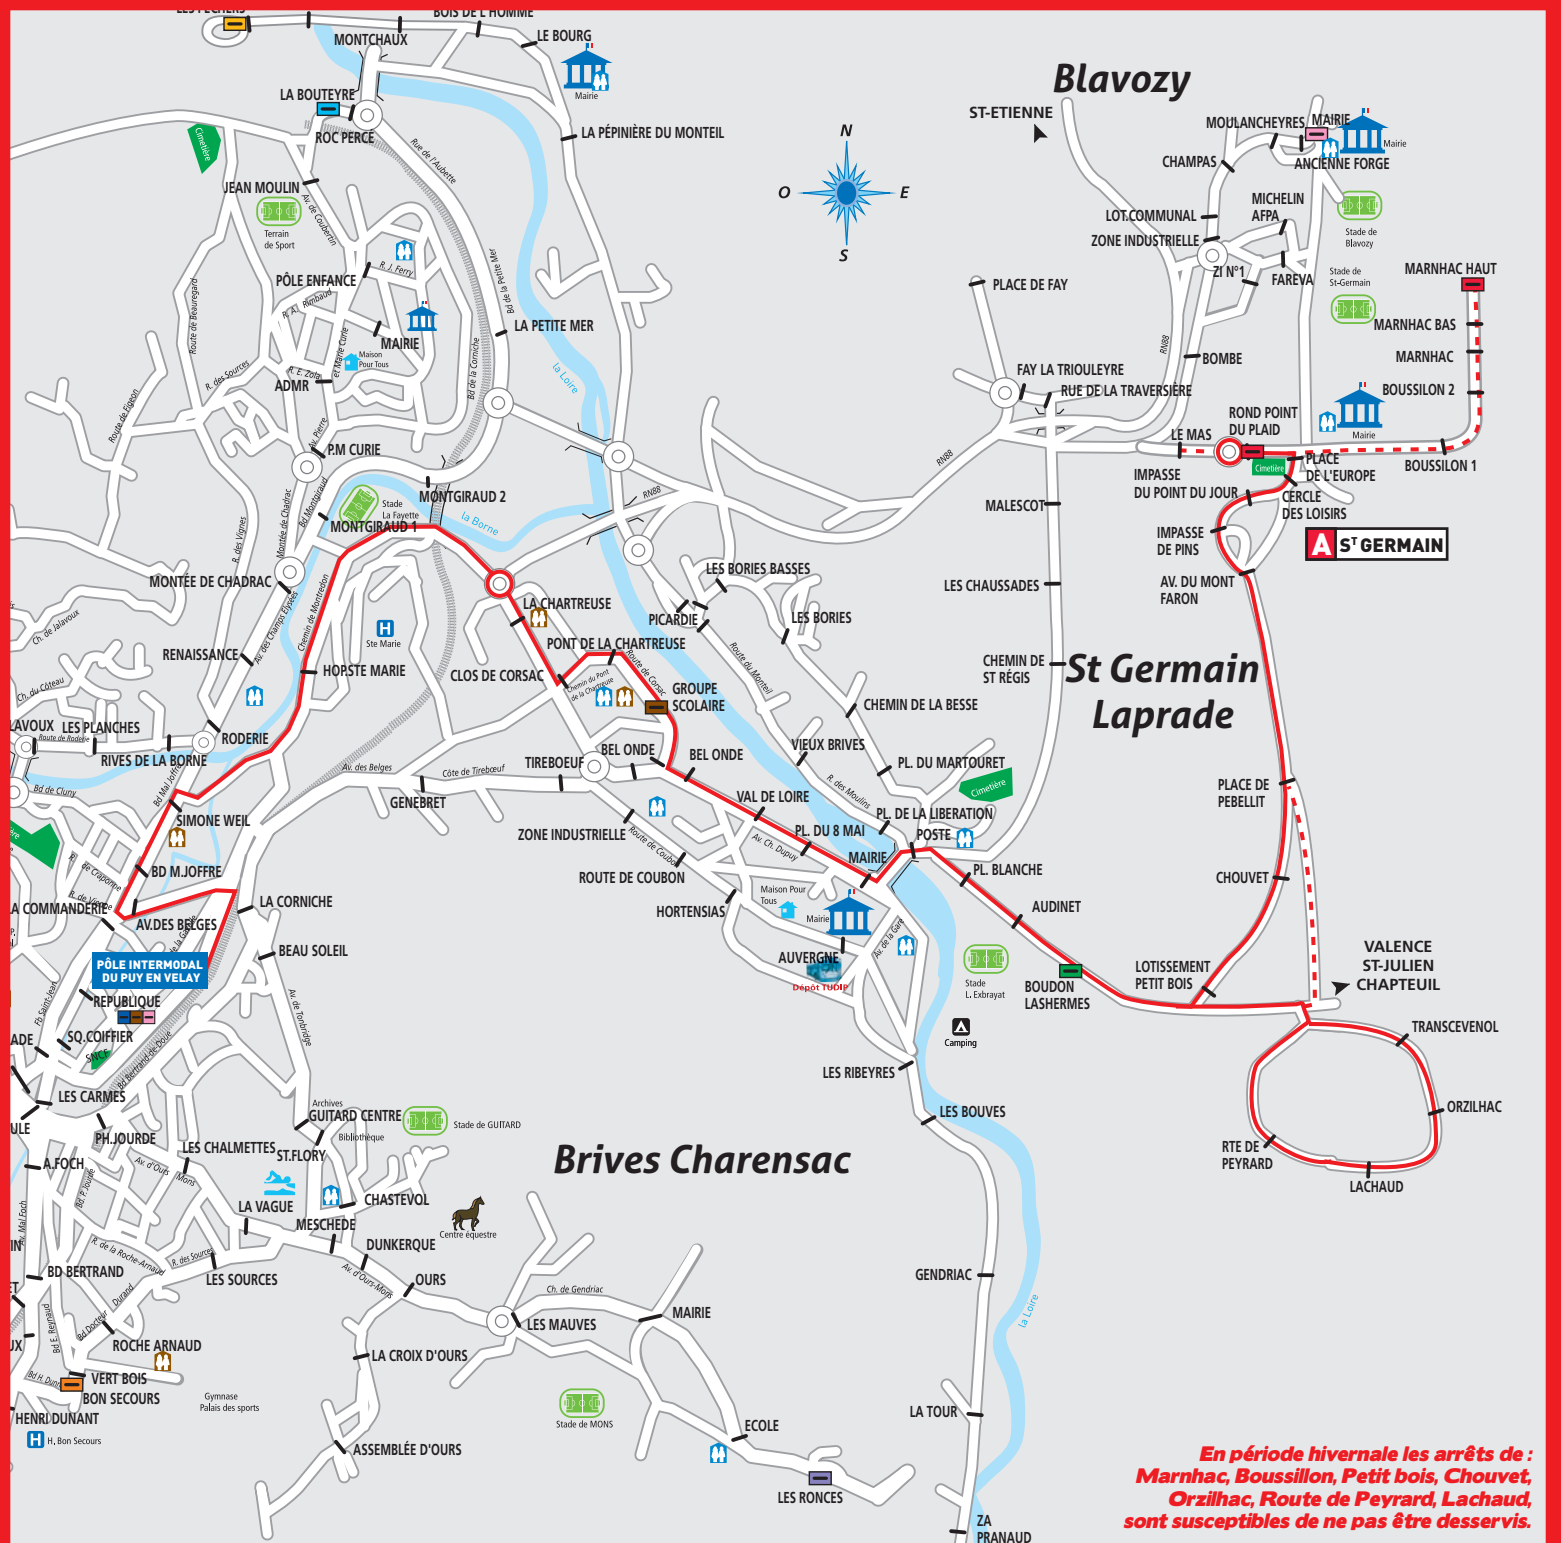

**En période hivernale les arrêts de :
Marnhac, Boussillon, Petit bois, Chouvet,
Orzilhac, Route de Peyrard, Lachaud,
sont susceptibles de ne pas être desservis.**