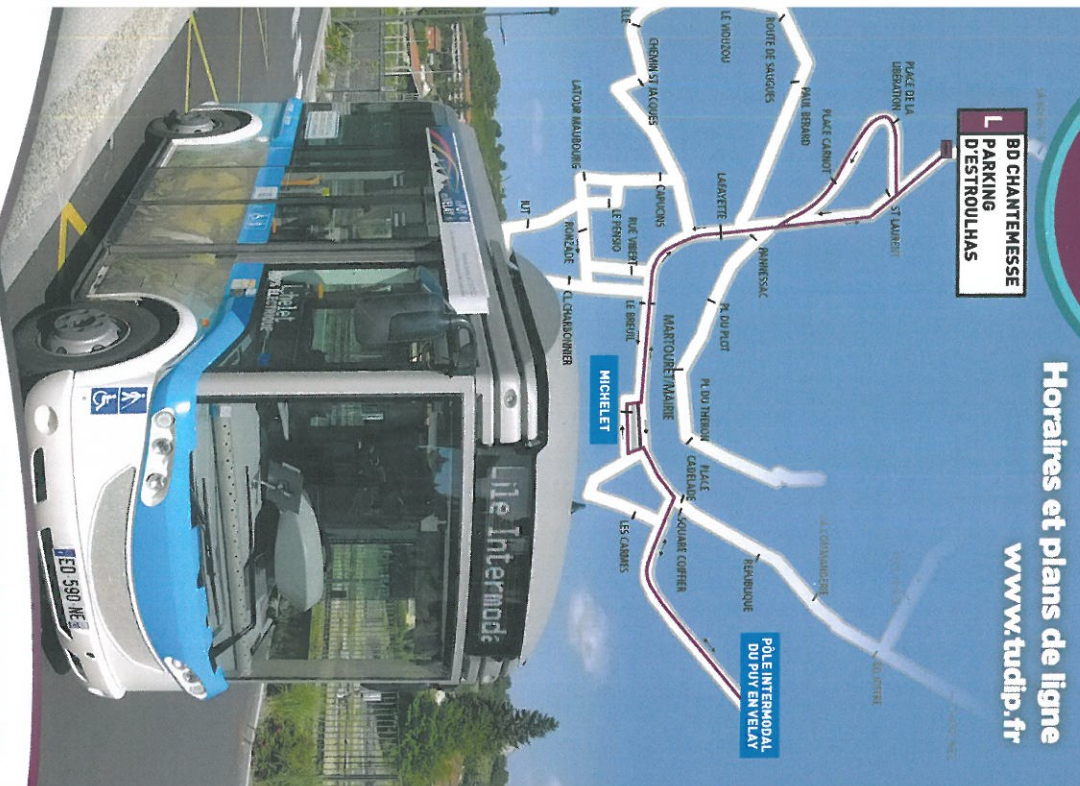

LIGNE L

ACCÈS GRATUIT

PÔLE INTERMODAL
PLACE MICHELET
BD CHANTEMESSE
PARKING D'ESTROULHAS

Horaires et plans de ligne
www.tudip.fr

BOUTIQUE TUDIP
04 71 02 60 11

Ligne L ▶ PÔLE INTERMODAL ▶ PLACE MICHELET ▶ PLACE DE LA LIBERATION ▶ BD CHANTEMESSE/PARKING D'ESTROULHAS

Heures de passage données à titre indicatif.

BD CHANTEMESSE/PARKING D'ESTROULHAS ▶ PLACE CARNOT ▶ PLACE MICHELET ▶ PÔLE INTERMODAL

| MATIN | 07:13 | 07:28 | 07:43 | 07:58 | 08:13 | 08:28 | 08:43 | 08:58 | 09:13 | 09:28 | 09:43 | 10:13 | 10:28 | 10:43 | 10:58 | 11:13 | 11:28 | 11:43 | 11:58 | 12:13 | 12:28 | 12:35 | |
|---------------------------------------|-------|-------|-------|-------|-------|-------|-------|-------|-------|-------|-------|-------|-------|-------|-------|-------|-------|-------|-------|-------|-------|-------|--|
| Bd Chantemesse - Parking d'Estroulhas | | | | | | | | | | | | | | | | | | | | | | | |
| Place de la Libération | 07:20 | 07:35 | 07:50 | 08:05 | 08:20 | 08:35 | 08:50 | 09:05 | 09:20 | 09:35 | 09:50 | 10:20 | 10:35 | 10:50 | 11:05 | 11:20 | 11:35 | 11:50 | 12:05 | 12:15 | 12:30 | 12:40 | |
| Place Carnot | 07:21 | 07:35 | 07:50 | 08:05 | 08:20 | 08:35 | 08:50 | 09:05 | 09:20 | 09:35 | 09:50 | 10:20 | 10:35 | 10:50 | 11:05 | 11:20 | 11:35 | 11:50 | 12:05 | 12:15 | 12:30 | 12:40 | |
| Lafayette - le Breuil | 07:22 | 07:37 | 07:52 | 08:07 | 08:22 | 08:37 | 08:52 | 09:07 | 09:22 | 09:37 | 09:52 | 10:22 | 10:37 | 10:52 | 11:07 | 11:22 | 11:37 | 11:52 | 12:07 | 12:17 | 12:32 | 12:42 | |
| P. Michelet - les Carmes | 07:30 | 07:45 | 08:00 | 08:15 | 08:30 | 08:45 | 09:00 | 09:15 | 09:30 | 09:42 | 09:57 | 10:30 | 10:45 | 11:00 | 11:15 | 11:30 | 11:45 | 12:00 | 12:15 | 12:25 | 12:40 | 12:47 | |
| Pôle Intermodal | 07:32 | 07:47 | 08:02 | 08:17 | 08:32 | 08:47 | 09:02 | 09:17 | 09:32 | 09:44 | 09:59 | 10:32 | 10:47 | 11:02 | 11:17 | 11:32 | 11:47 | 12:03 | 12:17 | 12:27 | 12:42 | 12:49 | |