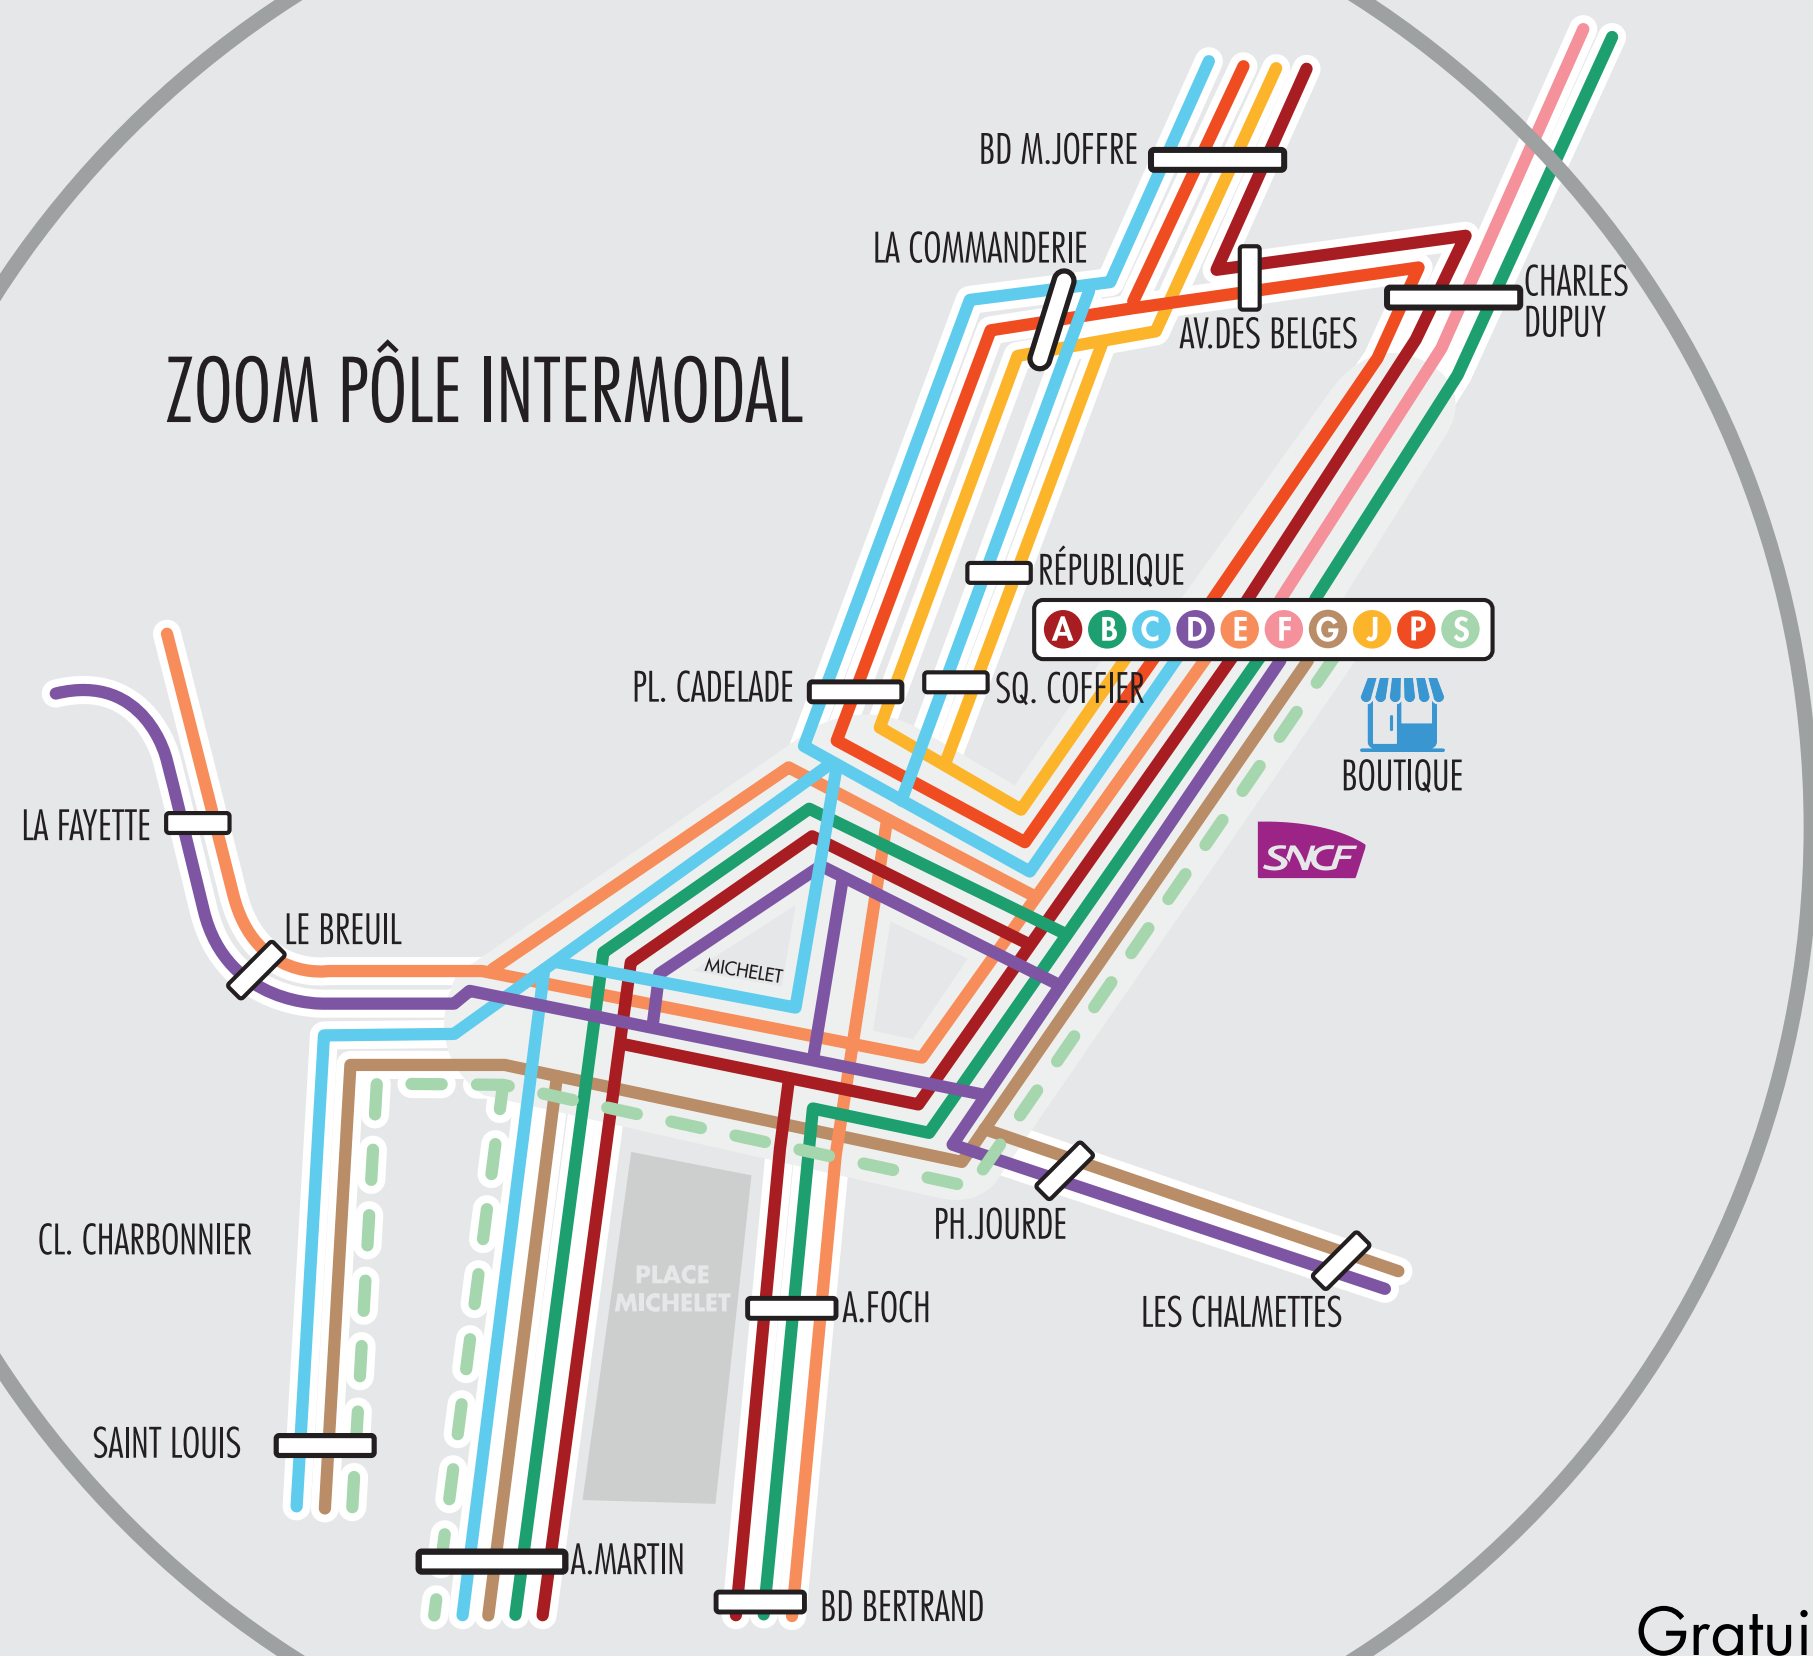

Mobilité en Velay

TUDIP

où je veux, je vais!

Légende:

- MAIRIE
- ÉCOLE, COLLÈGE, LYCÉE
- STADE
- CAMPING
- CIMETIÈRE

- LIGNE A** : Malpas - Michelet - P. Intermodal - St Germain
 - LIGNE B** : Coubon - Taulhac - Michelet - P. Intermodal - Brives - Coubon
 - LIGNE C** : Chadrac - P. Intermodal - Michelet - Vals
 - LIGNE D** : Espaly - Michelet - P. Intermodal - Mons
 - LIGNE E** : Hauts de l'Ermitage - Michelet - P. Intermodal - Bon Secours - St Flory
 - LIGNE F** : Blavozy - P. Intermodal - Blavozy
 - LIGNE G** : Chirel - Michelet - P. Intermodal - Clos de Corsac
 - LIGNE J** : Le Monteil - P. Intermodal - Le Monteil
 - LIGNE P** : P. Intermodal - Polignac - P. Intermodal
 - LIGNE S** : P. Intermodal - Michelet - Sermone - P. Intermodal
- CIRCUIT NORMAL - - - CIRCUIT OCCASIONNEL

ZOOM PÔLE INTERMODAL

Gratuité:

- LIGNE L** : P. Intermodal - Michelet - Estroulhas - Les Patios du Velay - Libération - Michelet - P. Intermodal
- LIGNE M** : P. Intermodal - Montredon - Place Cadelade - P. Intermodal
- LIGNE M / L** : samedi et vacances scolaires

- LIGNE H** : P. Intermodal - IUT - Rte de Saugues - Centre Historique - P. Intermodal
- LIGNE I** : P. Intermodal - Jalavoux - Hôpital E.Roux - Les Capucins - P. Intermodal