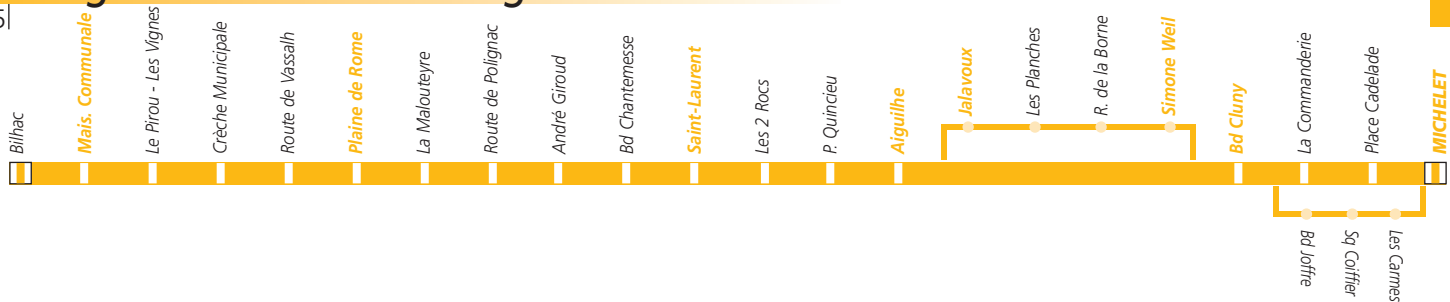

Polignac - Michelet - Polignac

45

Maison Communale	Plaine de Rome	Saint-Laurent	Aiguilhe	Jalavoux S. Weil	Bd. Cluny	ARRIVEE Michelet	DEPART Michelet	Bd. Cluny	Jalavoux S. Weil	Aiguilhe	Saint-Laurent	Plaine de Rome	Maison Communale
7 h 13	7 h 18	7 h 22	7 h 24		7 h 26	7 h 31	7 h 40	7 h 44		7 h 46	7 h 48	7 h 52	7 h 57
8 h 10	8 h 15	8 h 19	8 h 21	8 h 23		8 h 30	8 h 42		8 h 47	8 h 50	8 h 52	8 h 56	9 h 01
9 h 05	9 h 10	9 h 14	9 h 16		9 h 18	9 h 23							
			10 h 57 ⁽¹⁾	10 h 59		11 h 06	11 h 07		11 h 12	11 h 15	11 h 17	11 h 21	11 h 26
11 h 40	11 h 45	11 h 49	11 h 51	11 h 53		12 h 00	12 h 15	12 h 19		12 h 21	12 h 23	12 h 27	12 h 32
13 h 13	13 h 18	13 h 22	13 h 24		13 h 26	13 h 31	13 h 40		13 h 45	13 h 48	13 h 50	13 h 54	13 h 59
14 h 08	14 h 13	14 h 17	14 h 19	14 h 21		14 h 28							
			15 h 52 ⁽¹⁾	15 h 54		16 h 01	16 h 07		16 h 12	16 h 15	16 h 17	16 h 21	16 h 26
16 h 45	16 h 50	16 h 54	16 h 56		16 h 58	17 h 03	17 h 15	17 h 19		17 h 21	17 h 23	17 h 27	17 h 32
17 h 50	17 h 55	17 h 59	18 h 01		18 h 03	18 h 08	18 h 20	18 h 24		18 h 26	18 h 28	18 h 32	18 h 37

Desserte de Bilhac, à certaines heures, uniquement en période scolaire (voir service spécifique p. 56).

(1) Départs de la navette à Aiguilhe.